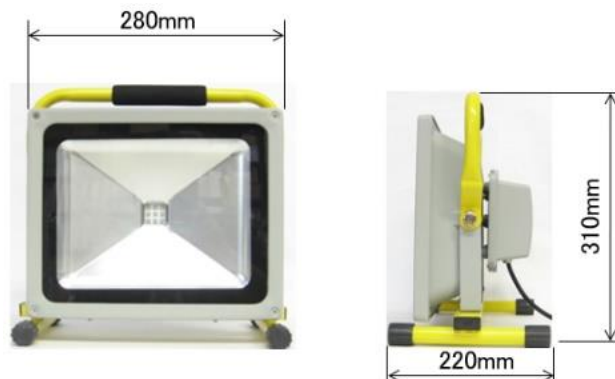

### (2)仕様一覧

| 名称                                | HFL投光器75W              |                       | HFL投光器50W              |                       |
|-----------------------------------|------------------------|-----------------------|------------------------|-----------------------|
| 型式                                | NS365-HFL-75W(ワイド)     |                       | NS365-HFL-50W(ワイド)     |                       |
|                                   | NS365-FLB-75WR(スポット)   |                       | NS365-FLB-50WR(スポット)   |                       |
| 防水規格                              | 屋外型 IP65               |                       |                        |                       |
| 光源                                | UV-LEDモジュール(16LED)     |                       | UV-LEDモジュール(9LED)      |                       |
| 発光ピーク波長                           | 365±5nm                |                       |                        |                       |
| 照射タイプ                             | ワイド                    | スポット                  | ワイド                    | スポット                  |
| 直射水平面照度 <sup>※1</sup><br>距離: 50cm | 1.6mW/cm <sup>2</sup>  | 4.9mW/cm <sup>2</sup> | 1.4mW/cm <sup>2</sup>  | 3.6mW/cm <sup>2</sup> |
| 1/2照度角                            | 60°                    | 45°                   | 60°                    | 45°                   |
| 入力電源                              | 100-240VAC (50/60Hz)   |                       |                        |                       |
| 消費電力                              | 75W                    |                       | 50W                    |                       |
| 使用环境温度                            | 0°C~40°C               |                       |                        |                       |
| LED寿命 <sup>※2</sup>               | 10,000時間               |                       |                        |                       |
| 入力電線/長さ                           | 2P プラグ/2m              |                       | 2Pプラグ/2m               |                       |
| サイズ(LEDランプ)                       | (H)235×(W)285×(D)140mm |                       |                        |                       |
| サイズ<br>(スタンド、ハンドル含む)              | (H)345×(W)320×(D)185mm |                       | (H)310×(W)280×(D)220mm |                       |
| 重さ                                | 約2.9kg                 |                       | 約2.4kg                 |                       |